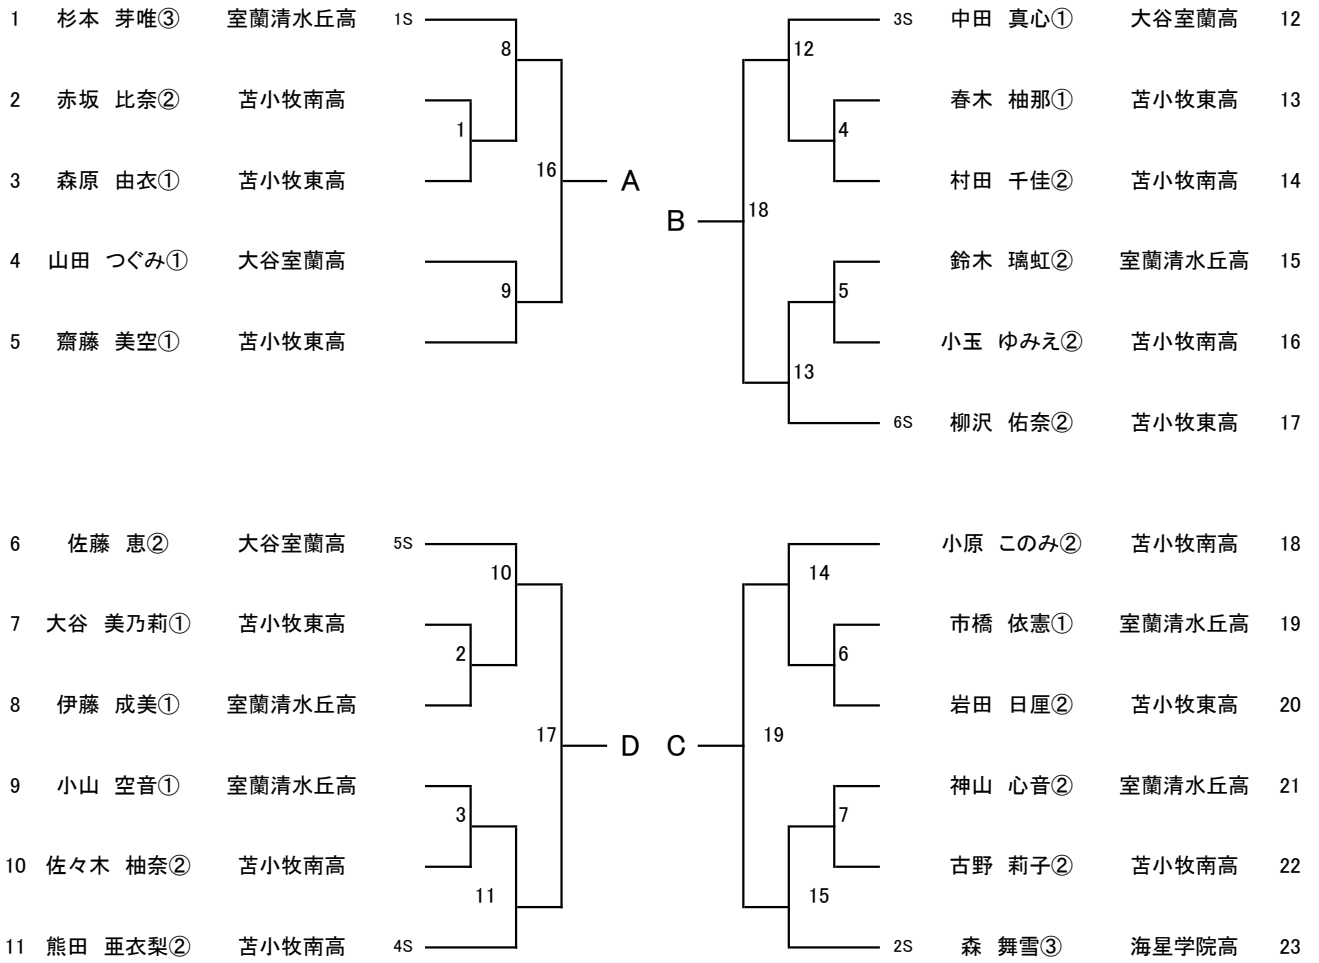

少年女子

第80回国スポ室蘭支部予選

令和8年6月20日

IRIE大同電設テニスコート

公式練習割り当て

	1	2	3	4
8:00 ～ 8:30	海星 男	海星 女	大谷 女	大谷 男
8:30 ～ 9:00	苫工 男	苫東 男	苫東 男	苫工 女

	5	6	7	8
8:00 ～ 8:30	室清水 男	室清水 女	室清水 女	
8:30 ～ 9:00	苫南 女	苫南 女	苫南 男	苫高専 男

* 8:45から本部前にて打ち合わせを行います。